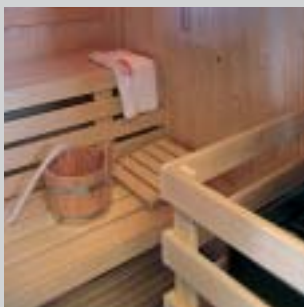

Finline: Un large choix de saunas

La gamme vous offre 13 dimensions standard avec des dispositions différentes de bancs et deux cabines luxueuses à 7 angles. Les bancs en forme de « L » sont montés sur différents niveaux. Le banc inférieur dans les cabines jusqu'à 200 cm de large peut être déplacé afin de faciliter le nettoyage du sol. A l'intérieur et à l'extérieur, la cabine est revêtue de lattes en pin polaire soft-line d'une épaisseur de 18 mm. Les parois et le plafond sont isolés avec du lin naturel qui permet d'économiser l'énergie. Grâce aux différents modèles standard, la cabine Finline convient à tous les espaces.